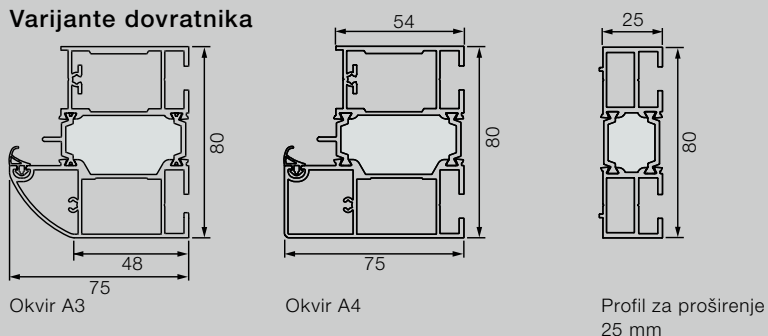

Standardne veličine Thermo65

Vanjska mjera okvira (po narudžbi)	Svjetla mjera zida	Svjetla mjera okvira
1000 × 2100	1020 × 2110	850 × 2005
1100 × 2100	1120 × 2110	950 × 2005

Standardne veličine Thermo46

Vanjska mjera okvira (po narudžbi)	Svjetla mjera zida	Svjetla mjera okvira
1000 × 2100	1020 × 2110	872 × 2016
1100 × 2100	1120 × 2110	972 × 2016

Posebne dimenzije Thermo65 / Thermo46

Motivi	Vanjska mjera okvira (po narudžbi)
200	875 – 1100 × 1990 – 2186
010, 020, 030, 040, 700, 750, 800, 810, 900	700 – 1250 × 1875 – 2250
015, 025, 515	875 – 1250 × 1875 – 2250
100, 400, 410, 430, 450	875 – 1100 × 1875 – 2186
820, 850, 900	800 – 1250 × 1875 – 2250

Thermo65

Varijante dovratnika

Horizontalni presjek vrata