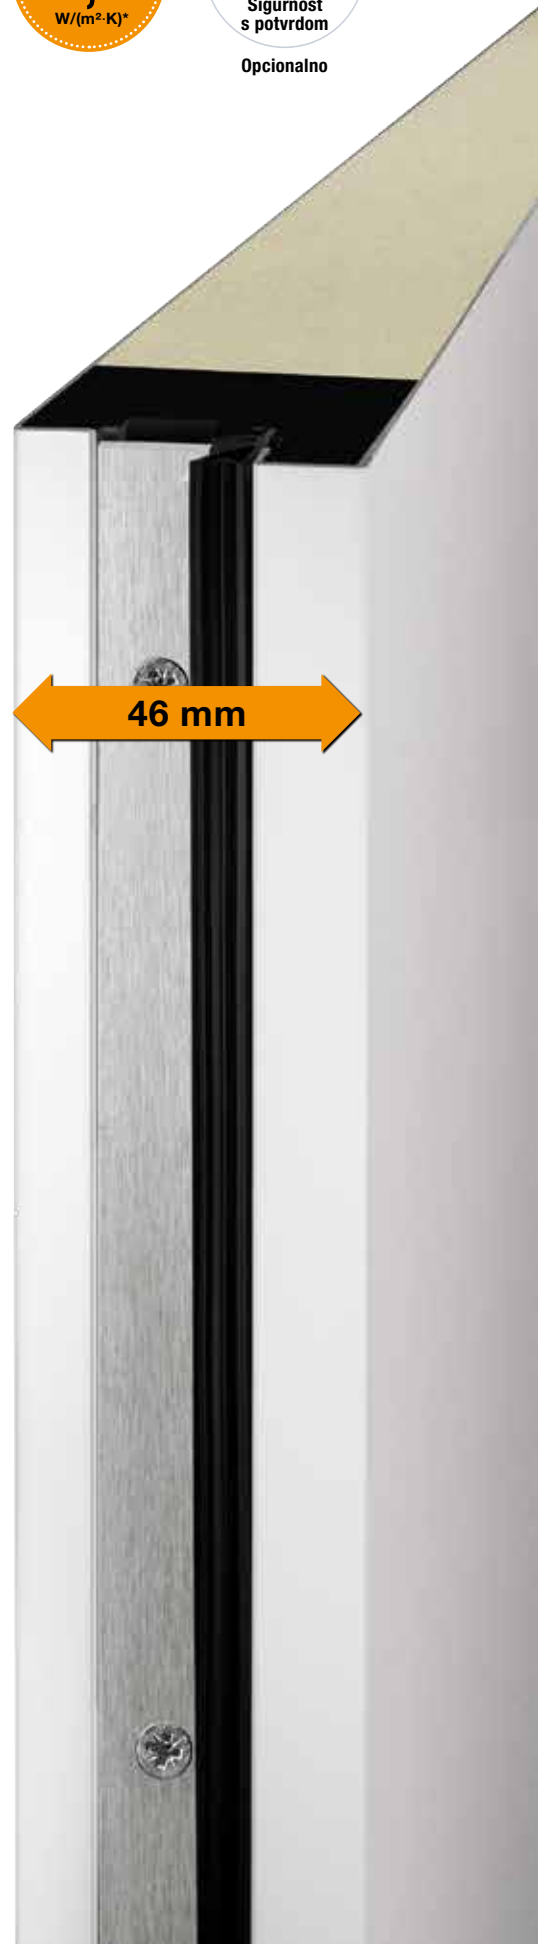

Čelična / aluminijska ulazna vrata Thermo46

Sva se Thermo46 vrata isporučuju sa punom površinom vratnog krila kako bi bio usklađen izgled Vaših ulaznih i sobnih vrata.

Konstrukcija

- Čelično vratno krilo pune površine i debljine 46 mm, s unutra položenim profilom krila i širokim preklopom za elegantan izgled vrata
- Toplinski izoliran profil krila od vezivnog materijala za dobru stabilnost i toplinsku izolaciju
- Toplinski izoliran aluminijski dovratnik od 60 mm s 20 mm visokim, toplinski izoliranim pragom od aluminija i plastike, za dobru toplinsku izolaciju
- Dvoslojna brtva pruža dobru zaštitu od kiše, vjetra i prljavštine
- Dvoslojno izolacijsko staklo sa zaštitnim staklom s obje strane, gotovo u potpunosti isključuje opasnost od mogućih ozljeda u slučaju loma stakla
- Opcionalno sa zaštitnom opremom RC 2 za dodatnu sigurnost**

Ispunjava sve odredbe o uštedi energije

Za ugradnju koja ne prekida toplinsku izolaciju

U_D vrijednost do oko 1,1 W/(m²·K)*

* Testirao institut
IFT Rosenheim, dimenzija
vrata RAM 1230 x 2180 mm
**Ne za TPS 020G, 025G,
030G, 040H, 200I, 400I