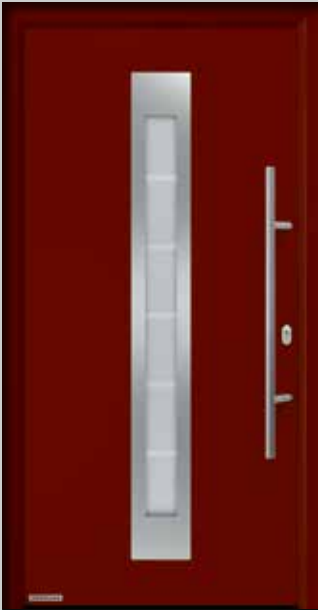

Motiv 750C

Preporučena purpurno crvena boja RAL 3004, ručka od plemenitog čelika HB 38-2, pjeskareno staklo s prozirnim prugama