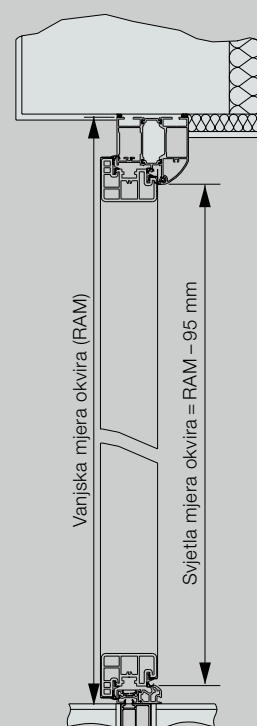

Motivi	Vanjska mjera okvira (po narudžbi)
200	875 – 1100 × 1990 – 2186
010, 020, 030, 040, 700, 750, 800, 810, 900	700 – 1250 × 1875 – 2250
015, 025, 515	875 – 1250 × 1875 – 2250
100, 400, 410, 430, 450	875 – 1100 × 1875 – 2186
820, 850, 900	800 – 1250 × 1875 – 2250

Thermo65

Varijante dovratnika

Horizontalni presjek vrata

Vertikalni presjek vrata

Horizontalni presjek bočnog elementa

Standardne veličine bočnih elemenata Thermo65 / Thermo46

Izvedba	Vanjska mjera okvira (po narudžbi)
Thermo 65 / 46	400 × 2100