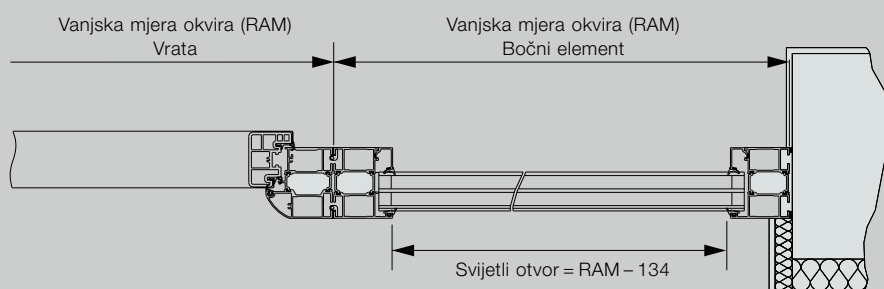

Thermo65

Varijante dovratnika

Horizontalni presjek vrata

Vertikalni presjek vrata

Horizontalni presjek bočnog elementa

Standardne veličine bočnih elemenata Thermo65 / Thermo46

Izvedba	Vanjska mjera okvira (po narudžbi)
Thermo 65 / 46	400 × 2100