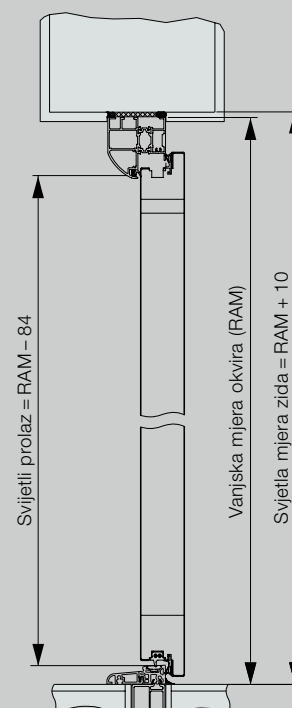

Posebne dimenzije gornjih otvora za svjetlo Thermo65 / Thermo46

Izvedba	Vanjska mjera okvira (po narudžbi)
Thermo 65 / 46	875 – 2250 × 300 – 500

Thermo46

Varijante dovratnika

Horizontalni presjek vrata

Vertikalni presjek vrata

Horizontalni presjek bočnog elementa

Sve dimenzije izražene su u mm

Hörmann kvaliteta za novogradnju i modernizaciju

S Hörmann proizvodima možete sve planirati. Pažljivo usklađena rješenja nude vrhunske i izrazito funkcionalne proizvode.