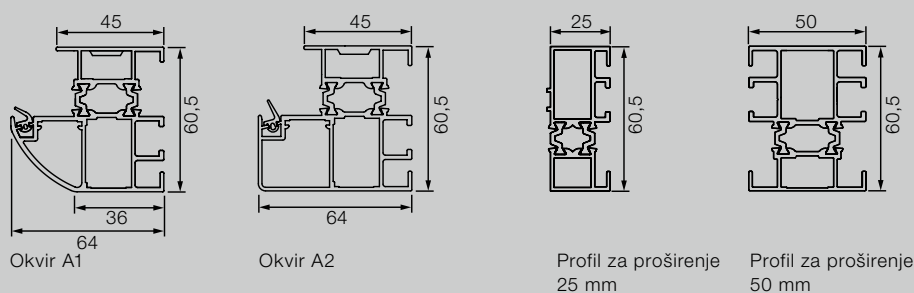

Standardne veličine bočnih elemenata Thermo65 / Thermo46

Izvedba	Vanjska mjera okvira (po narudžbi)
Thermo 65 / 46	400 × 2100

Posebne dimenzije bočnih elemenata Thermo65 / Thermo46

Izvedbe	Vanjska mjera okvira (po narudžbi)
Thermo46	300 – 1000* × 1875 – 2250
Thermo65	300 – 1000* × 1875 – 2250

** za širine od 500 mm nije moguće nadsvjetlo. Elementi vrata s bočnim dijelovima nemaju statičku funkciju već statiku jamči građevinski objekt.

Posebne dimenzije gornjih otvora za svjetlo Thermo65 / Thermo46

Izvedba	Vanjska mjera okvira (po narudžbi)
Thermo 65 / 46	875 – 2250 × 300 – 500

Thermo46

Varijante dovratnika