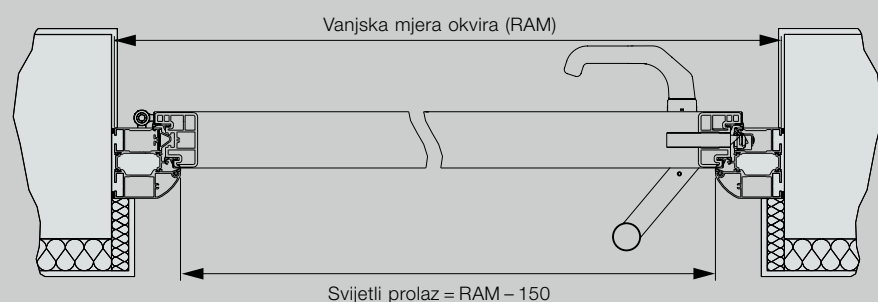

Standardne veličine Thermo65

Vanjska mjera okvira (po narudžbi)	Svjetla mjera zida	Svjetla mjera okvira
1000 × 2100	1020 × 2110	850 × 2005
1100 × 2100	1120 × 2110	950 × 2005

Standardne veličine Thermo46

Vanjska mjera okvira (po narudžbi)	Svjetla mjera zida	Svjetla mjera okvira
1000 × 2100	1020 × 2110	872 × 2016
1100 × 2100	1120 × 2110	972 × 2016

Posebne dimenzije Thermo65 / Thermo46

Motivi	Vanjska mjera okvira (po narudžbi)
200	875 – 1100 × 1990 – 2186
010, 020, 030, 040, 700, 750, 800, 810, 900	700 – 1250 × 1875 – 2250
015, 025, 515	875 – 1250 × 1875 – 2250
100, 400, 410, 430, 450	875 – 1100 × 1875 – 2186
820, 850, 900	800 – 1250 × 1875 – 2250

Thermo65

Varijante dovratnika

Horizontalni presjek vrata

Vertikalni presjek vrata

Horizontalni presjek bočnog elementa