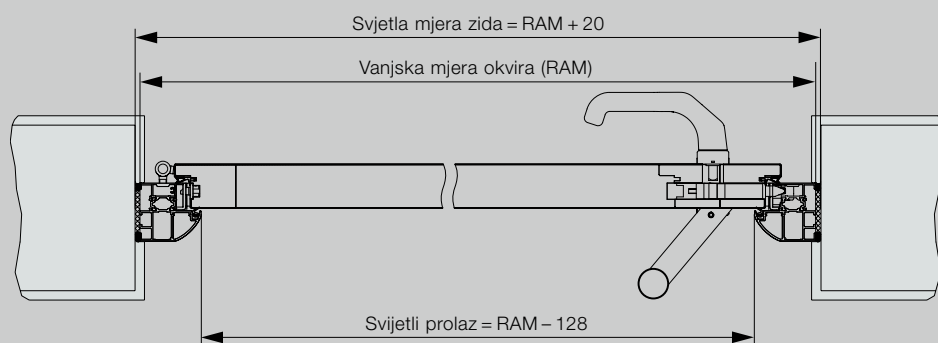

Posebne dimenzije gornjih otvora za svjetlo Thermo65 / Thermo46

Izvedba	Vanjska mjera okvira (po narudžbi)
Thermo 65 / 46	875 – 2250 × 300 – 500

Thermo46

Varijante dovratnika

Horizontalni presjek vrata

Vertikalni presjek vrata

Horizontalni presjek bočnog elementa

Sve dimenzije izražene su u mm

Hörmann kvaliteta za novogradnju i modernizaciju

S Hörmann proizvodima možete sve planirati. Pažljivo usklađena rješenja nude vrhunske i izrazito funkcionalne proizvode.