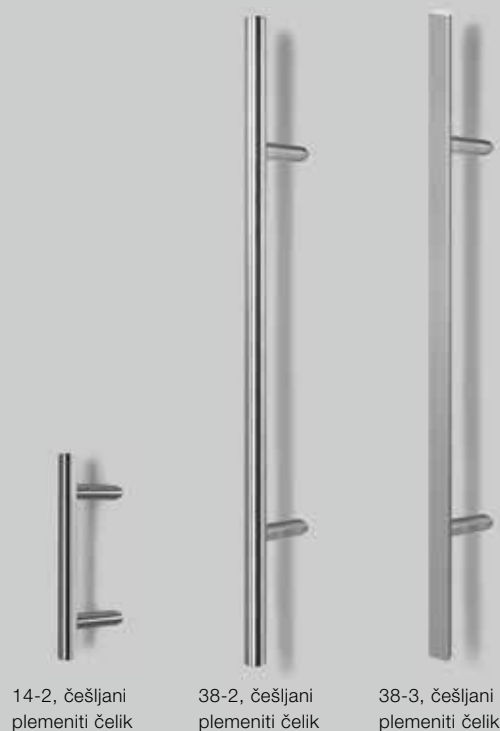

Sva se vrata standardno isporučuju s na fotografijama proizvoda (od stranice 14) prikazanim vanjskim ručkama. Možete odabrati i neku drugu varijantu ručki od plemenitog čelika.

Vanjske ručke

Garniture ručki za vanjsku i unutarnju stranu